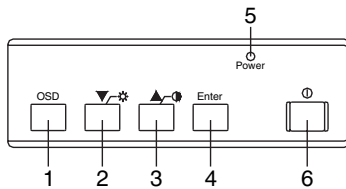

### Produkt-Highlights:

- 15" Bilddiagonale
- Hochauflösend
- 800 TV-Linien
- 2 wählbare Videoeingänge
- 1 Audio Ein-/Ausgang

Bedienelemente Front

- |                                  |                |
|----------------------------------|----------------|
| 1 OSD/Lautstärke                 | 4 Enter        |
| 2 Menü Helligkeit /<br>Cursors + | 5 Netzanzeige  |
| 3 Menü Kontrast /<br>Cursor -    | 6 Netzschafter |

Bedienelemente Rückseite

- |                   |                        |
|-------------------|------------------------|
| 1 Netzanschluss   | 5 Audio In             |
| 2 Video Out / BNC | 6 Video Out / Y/C      |
| 3 Video In / BNC  | 7 Video In / Y/C       |
| 4 Audio Out       | 8 BNC / Y/C Umschalter |

Das stapelbare Metallgehäuse hat an den Seiten zwei Tragegriffe. Audiosignale können über den eingebauten Lautsprecher mitgehört werden.

### Technische Daten

Bildröhre	15" / 39cm Bildschirmdiagonale	Gewicht	15kg
Empf. Betrachtungsabstand	180cm	Farbe	Front: anthrazit, Gehäuse: grau
Bildabtafung	6% Overscan	Lieferumfang	Monitor, Netzkabel, Anleitung
Auflösung	800 TV Linien	Zubehör	WandhalterTV8192, Deckenhalter TV8195
Eingangssignal	1V FBAS Signal (75Ohm)		
Ausgangssignal	1V FBAS Signal (75Ohm)		
Stromversorgung	100~240 VAC / 50-60 Hz		
Leistungsaufnahme	95 Watt maximal		
Eingänge	1 x BNC, 1 x S-VHS, 1 x Audio		
Ausgänge	1 x BNC, 1 x S-VHS, 1 x Audio		
Betriebstemperatur	-10°C bis +50°C		
Lagertemperatur	-20°C bis +65°C		
Luftfeuchtigkeit	10 bis 90%		
Maße (HxBxT)	368 x 361 x 376mm		