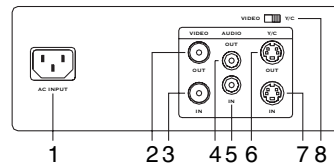

### Produkt-Highlights:

- 15" Bilddiagonale
- Hochauflösend
- 800 TV-Linien
- 2 wählbare Videoeingänge
- 1 Audio Ein-/Ausgang

Bedienelemente Front

- |                                  |                |
|----------------------------------|----------------|
| 1 OSD/Lautstärke                 | 4 Enter        |
| 2 Menü Helligkeit /<br>Cursors + | 5 Netzanzeige  |
| 3 Menü Kontrast /<br>Cursor -    | 6 Netzschafter |

Bedienelemente Rückseite

- |                   |                        |
|-------------------|------------------------|
| 1 Netzanschluss   | 5 Audio In             |
| 2 Video Out / BNC | 6 Video Out / Y/C      |
| 3 Video In / BNC  | 7 Video In / Y/C       |
| 4 Audio Out       | 8 BNC / Y/C Umschalter |

### Technische Daten

Bildröhre	15" / 39cm Bildschirmdiagonale	Gewicht	15kg
Empf. Betrachtungsabstand	180cm	Farbe	Front: anthrazit, Gehäuse: grau
Bildabtafung	6% Overscan	Lieferumfang	Monitor, Netzkabel, Anleitung
Auflösung	800 TV Linien	Zubehör	WandhalterTV8192, Deckenhalter TV8195
Eingangssignal	1V FBAS Signal (75Ohm)		
Ausgangssignal	1V FBAS Signal (75Ohm)		
Stromversorgung	100~240 VAC / 50-60 Hz		
Leistungsaufnahme	95 Watt maximal		
Eingänge	1 x BNC, 1 x S-VHS, 1 x Audio		
Ausgänge	1 x BNC, 1 x S-VHS, 1 x Audio		
Betriebstemperatur	-10°C bis +50°C		
Lagertemperatur	-20°C bis +65°C		
Luftfeuchtigkeit	10 bis 90%		
Maße (HxBxT)	368 x 361 x 376mm		