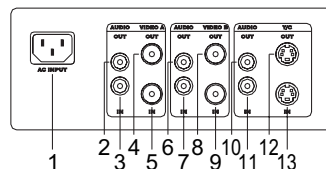

### Produkt-Highlights:

- 21" Bilddiagonale
- 500 TV-Linien Auflösung
- Robustes Metallgehäuse
- Video-Durchschleifeingang
- Audio Ein-/Ausgang

Bedienelemente Front

- |                               |                     |
|-------------------------------|---------------------|
| 1 OSD/Lautstärke              | 5 Netzanzeige       |
| 2 Menü Helligkeit / Cursors + | 6 Netzschalter      |
| 3 Menü Kontrast / Cursor -    | 7 O/U Scan          |
| 4 Enter                       | 8 Kanal A           |
|                               | 9 Kanal B           |
|                               | 10 Kanal Y/C (SVHS) |

Bedienelemente Rückseite

- |                       |                          |
|-----------------------|--------------------------|
| 1 Netzanschluss       | 8 Video Out / Kanal A    |
| 2 Audio Out / Kanal A | 9 Video In / Kanal B     |
| 3 Audio In / Kanal A  | 10 Audio Out / Kanal Y/C |
| 4 Video Out / Kanal A | 11 Audio In / Kanal Y/C  |
| 5 Video In / Kanal A  | 12 Video Out / Kanal Y/C |
| 6 Audio Out / Kanal B | 13 Video In / Kanal Y/C  |
| 7 Audio In / Kanal B  |                          |

### Technische Daten

Bildröhre	21" / 56cm Bildschirmdiagonale	Maße (HxBxT)	492 x 437 x 482mm
Empf. Betrachtungsabstand	270cm	Gewicht	27kg
Bildabtafung	6% Overscan	Farbe	Front: anthrazit, Gehäuse: grau
Auflösung	500 TV Linien	Lieferumfang	Monitor, Netzkabel, Anleitung
Eingangssignal	1V FBAS Signal (75Ohm)	Zubehör	WandhalterTV8193, Deckenhalter TV8196
Ausgangssignal	1V FBAS Signal (75Ohm)		
Stromversorgung	100~240 VAC / 50-60 Hz		
Leistungsaufnahme	80 Watt maximal		
Eingänge	2 x BNC, 1 x S-VHS, 3 x Audio		
Ausgänge	2 x BNC, 1 x S-VHS, 3 x Audio		
Sonstiges	Integrierter 3fach Umschalter		
Betriebstemperatur	-10°C bis +50°C		
Lagertemperatur	-20°C bis +65°C		
Luftfeuchtigkeit	10 bis 90%		