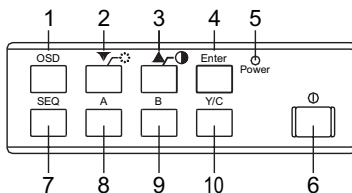

### Produkt-Highlights:

- 21" Bilddiagonale
- 500 TV-Linien Auflösung
- Robustes Metallgehäuse
- Video-Durchschleifeingang
- Audio Ein-/Ausgang

Bedienelemente Front

- |                               |                     |
|-------------------------------|---------------------|
| 1 OSD/Lautstärke              | 5 Netzanzeige       |
| 2 Menü Helligkeit / Cursors + | 6 Netzschalter      |
| 3 Menü Kontrast / Cursor -    | 7 O/U Scan          |
| 4 Enter                       | 8 Kanal A           |
|                               | 9 Kanal B           |
|                               | 10 Kanal Y/C (SVHS) |

Bedienelemente Rückseite

- |                       |                          |
|-----------------------|--------------------------|
| 1 Netzanschluss       | 8 Video Out / Kanal A    |
| 2 Audio Out / Kanal A | 9 Video In / Kanal B     |
| 3 Audio In / Kanal A  | 10 Audio Out / Kanal Y/C |
| 4 Video Out / Kanal A | 11 Audio In / Kanal Y/C  |
| 5 Video In / Kanal A  | 12 Video Out / Kanal Y/C |
| 6 Audio Out / Kanal B | 13 Video In / Kanal Y/C  |
| 7 Audio In / Kanal B  |                          |

### Technische Daten

Bildröhre	21" / 56cm Bildschirmdiagonale	Maße (HxBxT)	492 x 437 x 482mm
Empf. Betrachtungsabstand	270cm	Gewicht	27kg
Bildabtafung	6% Overscan	Farbe	Front: anthrazit, Gehäuse: grau
Auflösung	500 TV Linien	Lieferumfang	Monitor, Netzkabel, Anleitung
Eingangssignal	1V FBAS Signal (75Ohm)	Zubehör	WandhalterTV8193, Deckenhalter TV8196
Ausgangssignal	1V FBAS Signal (75Ohm)		
Stromversorgung	100~240 VAC / 50-60 Hz		
Leistungsaufnahme	80 Watt maximal		
Eingänge	2 x BNC, 1 x S-VHS, 3 x Audio		
Ausgänge	2 x BNC, 1 x S-VHS, 3 x Audio		
Sonstiges	Integrierter 3fach Umschalter		
Betriebstemperatur	-10°C bis +50°C		
Lagertemperatur	-20°C bis +65°C		
Luftfeuchtigkeit	10 bis 90%		