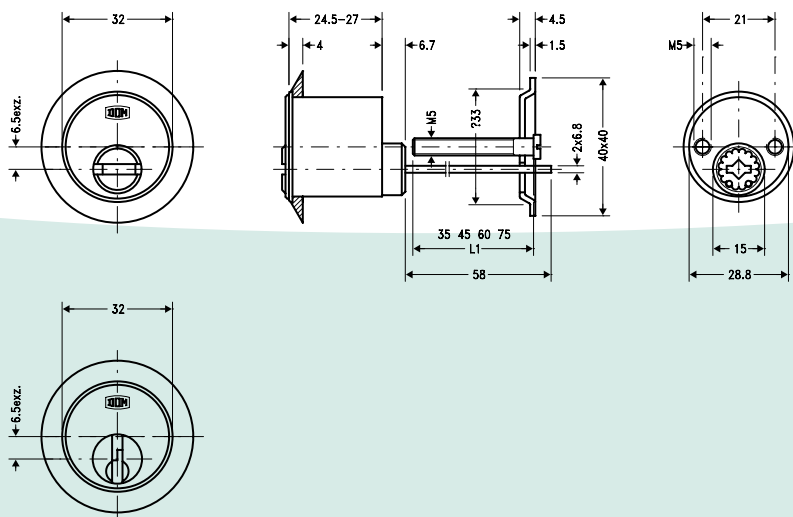

Außenzylinder für
Aufschraubschlösser
Rim cylinder for night latches
Cylindre extérieur pour
serrures en applique

Type 555 P

Technische Daten

Anwendungsbereich:	Holztüren
Stiftzuhaltungen:	siehe Systembeschreibung
Abmessungen:	siehe Zeichnung
Schließweg:	360°
Material:	Messing
Färbung:	matt vernickelt auf Wunsch Sonderfärbungen
Gewicht:	ca. 0,150 kg
Zubehör:	1 Rundrosette 1 Anschraubplatte 2 Schrauben M5 x 35
Bitte beachten:	Wird auf Wunsch auch nach österreichischer Norm geliefert

Technical Data

range of application:	wooden doors
pin tumblers:	see system description
dimensions:	see drawing
key turn:	360°
material:	brass
finish:	dull nickel special finish on request
weight:	approx. 0.150 kg
accessories:	1 round rosette 1 screw-on plate 2 screws M5 x 35
please note:	also available according to Austrian standards

Données Techniques

Domaine d'application:	portes en bois
Pistons:	voir description du système
Dimensions:	voir croquis
Tour de fermeture:	360°
Matière:	laiton
Finition:	nickelé mat, finitions spécifiques sur demande
Poids:	env. 0,150 kg
Accessoires:	1 rosette rond 1 plaque à visser 2 vis M5 x 35
Attention:	Sur demande, également disponible selon les normes autrichiennes